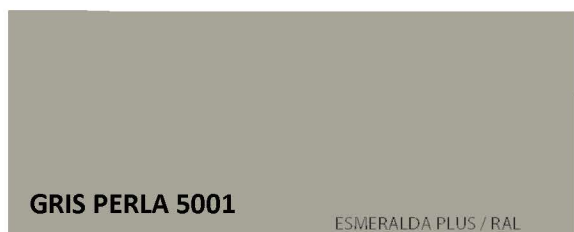

Espesor: 0,6mm