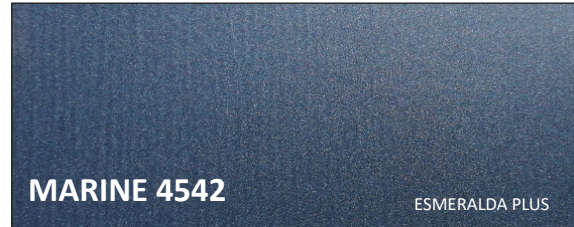

COLORES ESTÁNDAR EUROPERFIL

Espesor (mm) : 0,6

Espesor (mm) : 0,5 / 0,6 / 0,7 (Perf: R5 T8 - R3 T8,66) / 1 (ESMERALDA PLUS)
Espesor (mm) : 0,6 / 0,7 (DIAMANTE OPTIM) - OK

Espesor (mm) : 0,6 / 0,7 (ESMERALDA PLUS)
Espesor (mm) : 0,7 (DIAMANTE OPTIM)