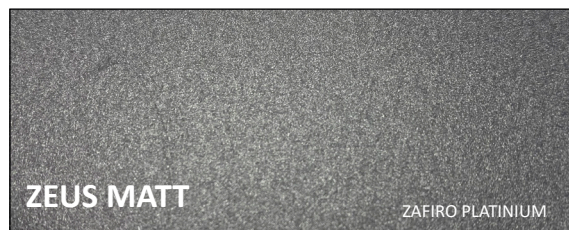

Espesor (mm) : 0,7