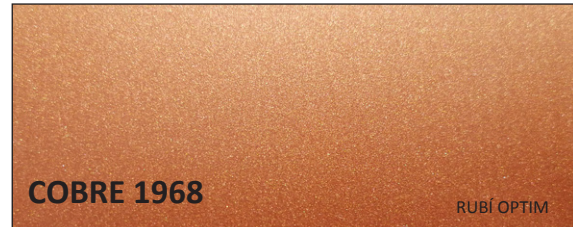

Espesor (mm) : 0,7