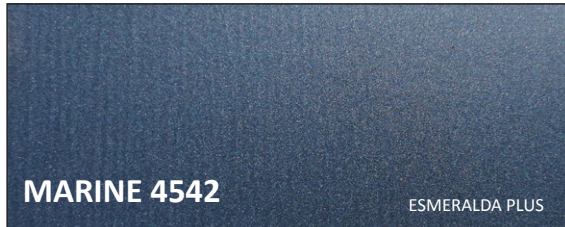

Espesor (mm) : 0,7