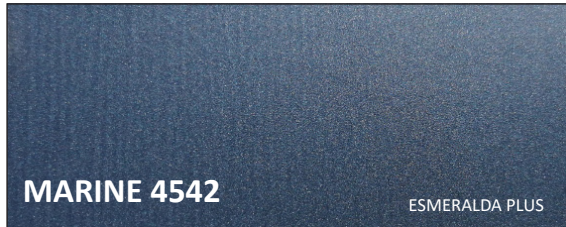

Espesor (mm) : 0,7