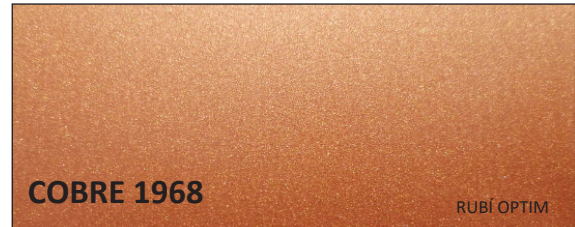

Espesor (mm) : 0,7